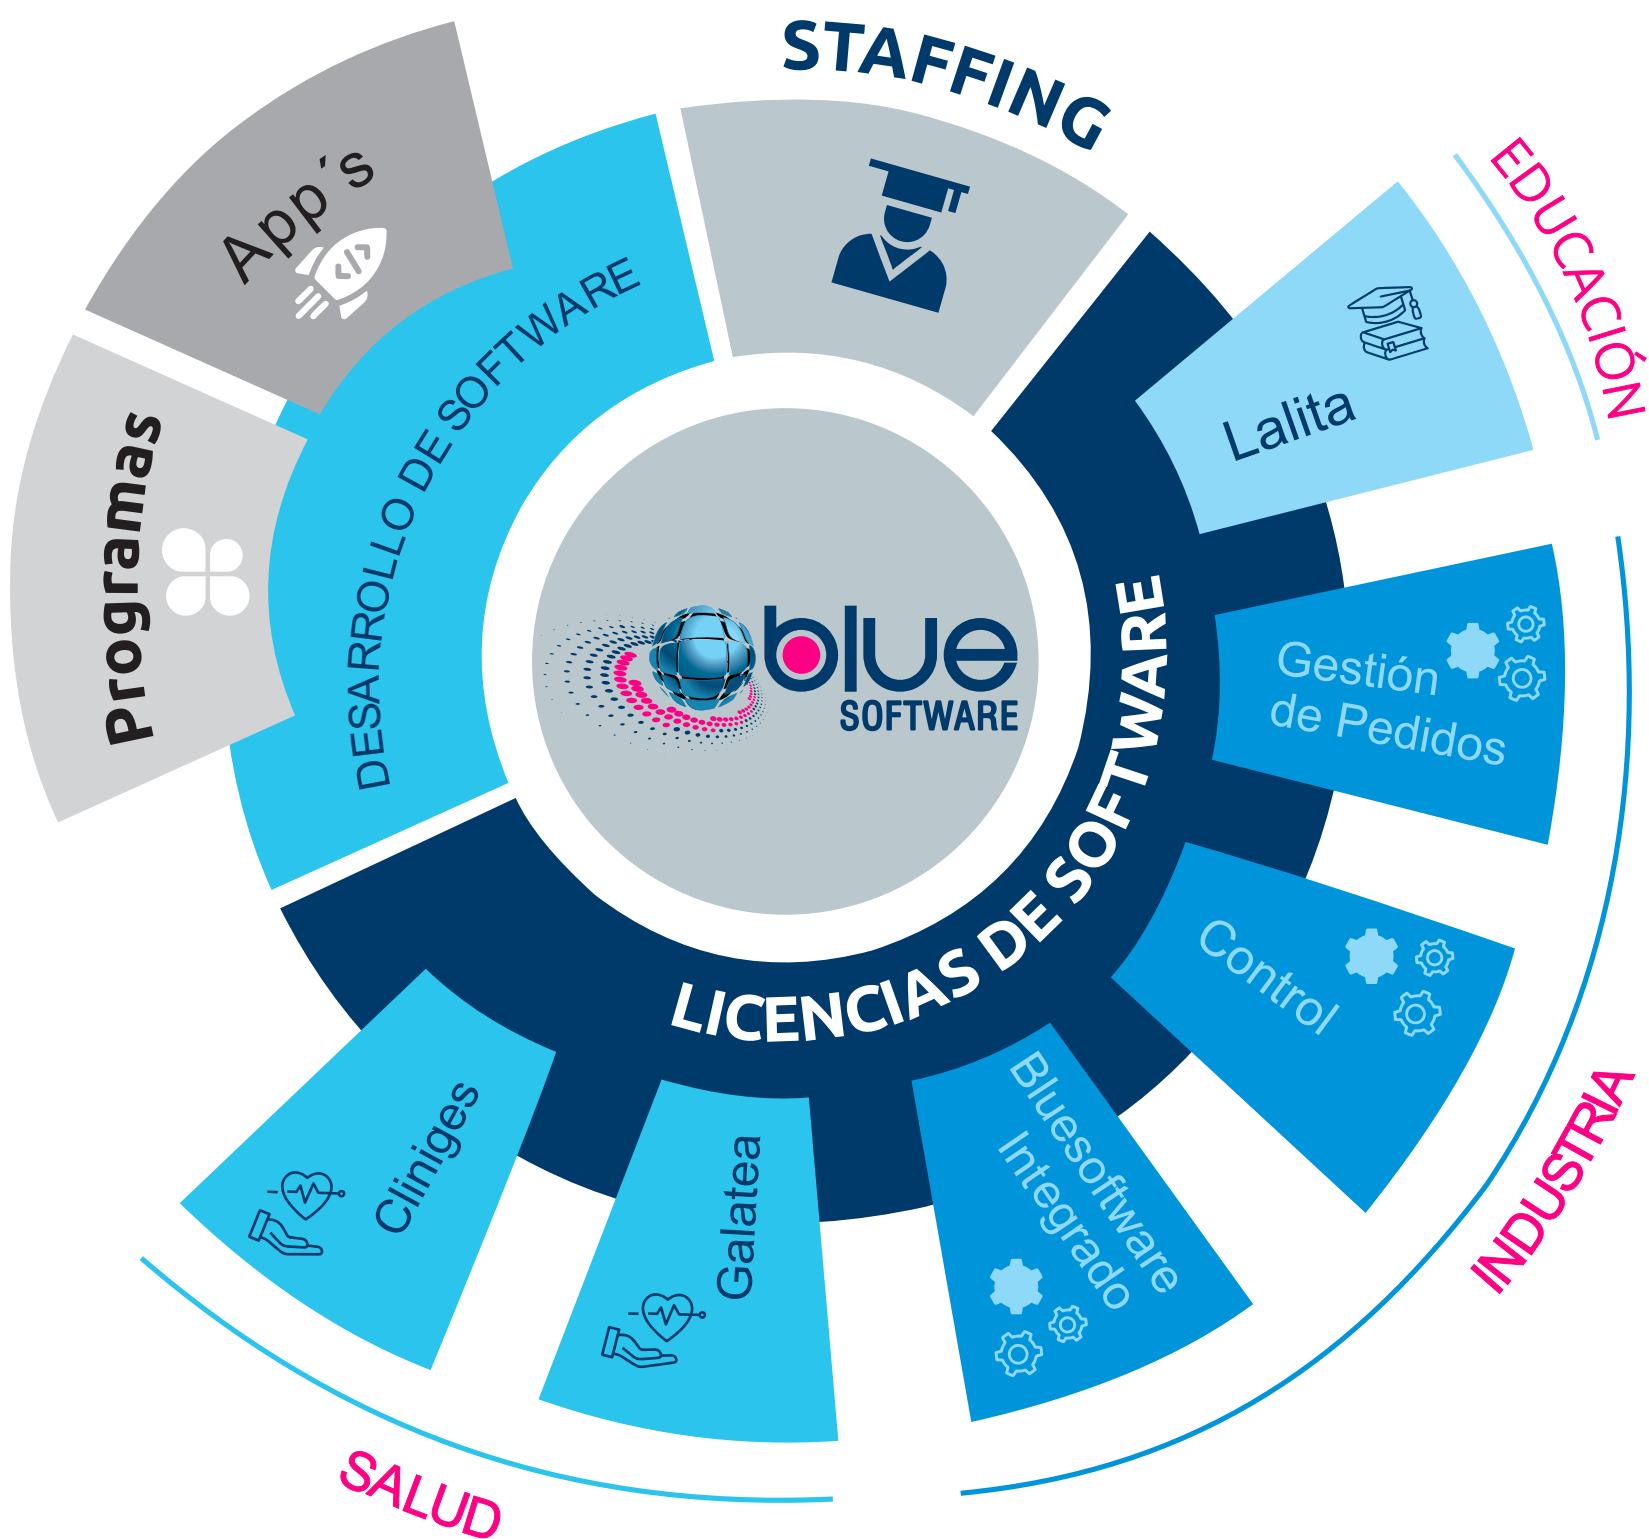

Desarrollo de software a la medida para empresas que evolucionan

CERTIFICACIONES DE CALIDAD

 (+57) 304 346 3950

 (+57) 319 592 7046

info@bluesoftware.com.co

www.bluesoftware.com.co

NOSOTROS

Bluesoftware es una iniciativa empresarial creada en la ciudad de Medellín, Distrito de Ciencia, Tecnología e Innovación, para apoyar la gestión empresarial mediante el desarrollo de software a la medida y el licenciamiento de software.

- ✓ Inspiración
- ✓ Transformación
- ✓ Avanzar
- ✓ Innovación
- ✓ Evolución
- ✓ Éxito

PORTAFOLIO

1 / DESARROLLO DE SOFTWARE

PROGRAMAS DE SOFTWARE

Nuestro enfoque está centrado en comprender a fondo las necesidades específicas de su empresa. Nos especializamos en desarrollar módulos y aplicaciones que no solo integran la información relevante, sino que también optimizan el flujo de trabajo, permitiendo que su negocio funcione de manera más eficiente.